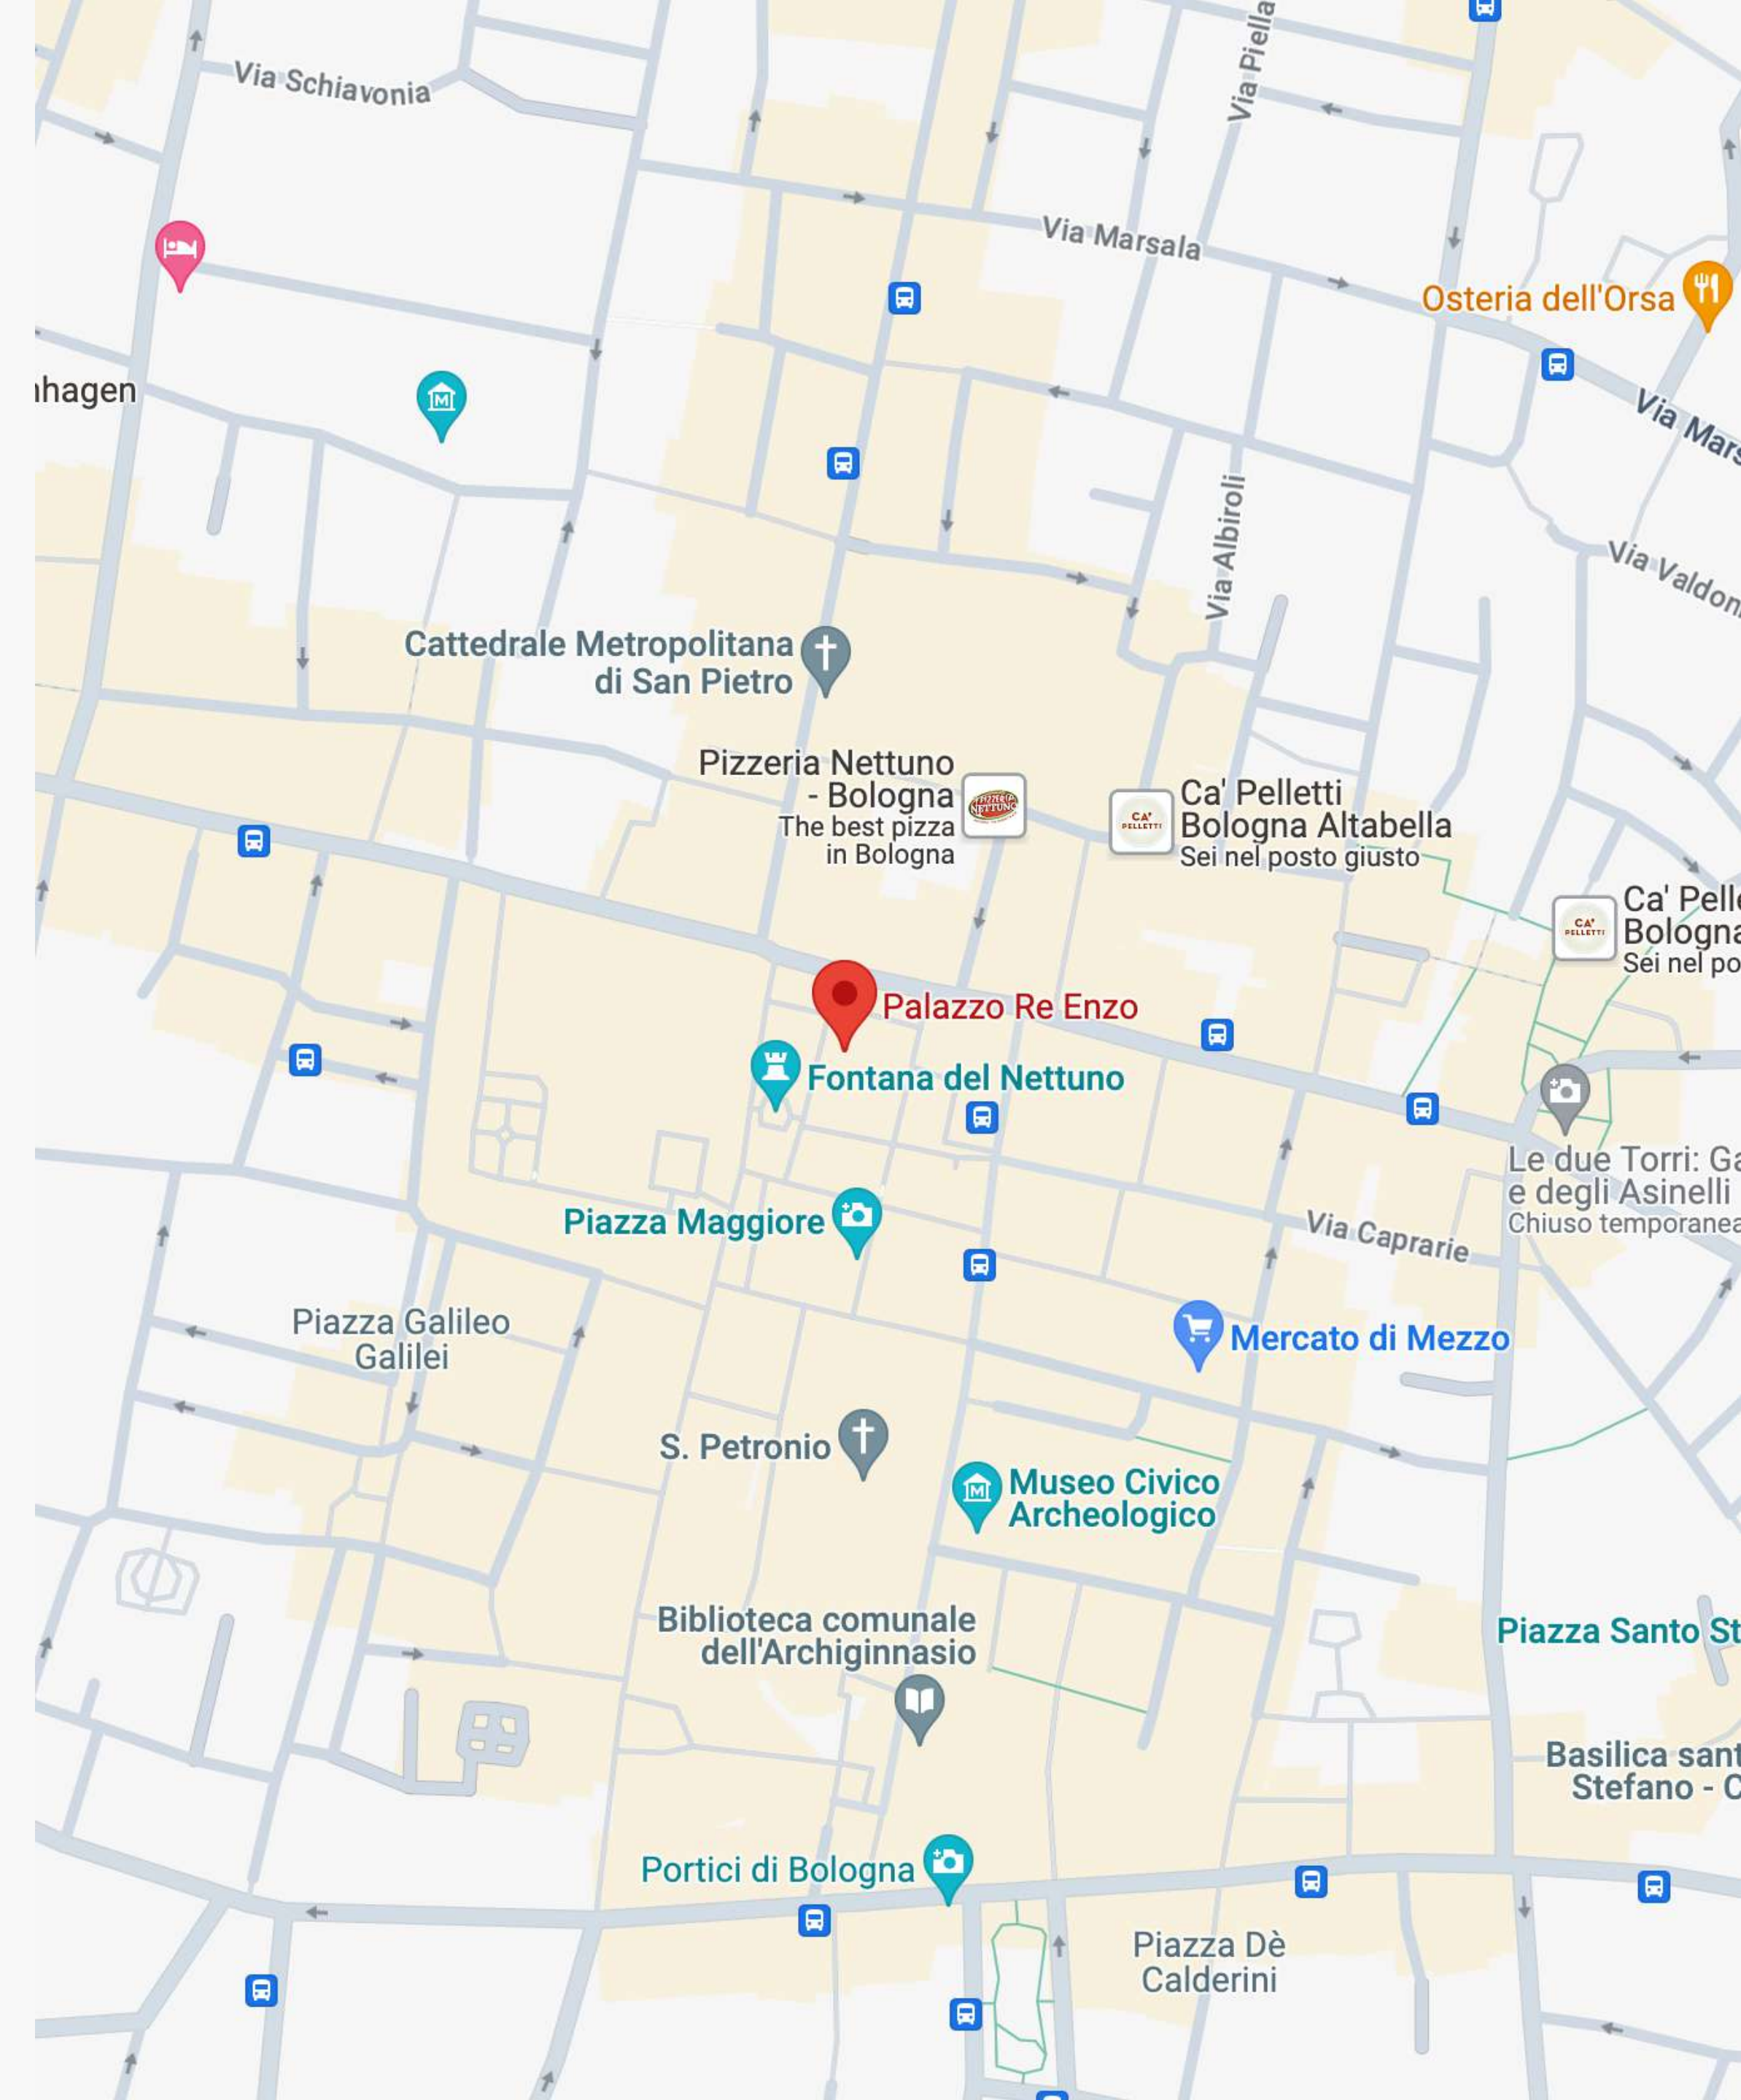

Location

Palazzo Re Enzo

Piazza del Nettuno, 1 - 40124 Bologna (BO)

COME ARRIVARE

IN MACCHINA

A 3 km dal casello di Bologna (Autostrada A1, A13, A14), il Palazzo si trova nel centro storico, in una Zona a Traffico Limitato. Sono presenti numerosi parcheggi adiacenti.

IN TRENO

La Stazione Centrale di Bologna si trova a soli 500 metri dal Palazzo. Alla Stazione Centrale di Bologna si arriva, grazie all'Alta Velocità, da tutte le principali città italiane.

IN AEREO

L'aeroporto più vicino è il "Guglielmo Marconi". La durata della corsa fino alla location con taxi o bus è di circa 20 minuti. L'aeroporto è direttamente collegato al centro di Bologna con il servizio navetta AEROBUS BLQ e il servizio è attivo tutti i giorni.